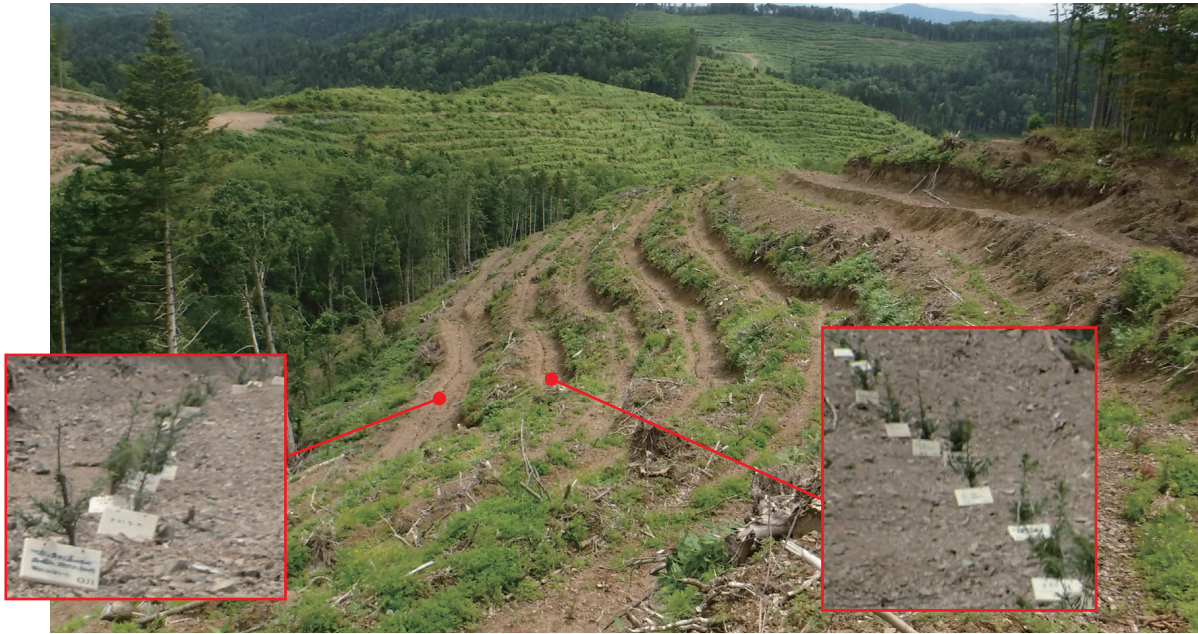

2021年度（2022年7月実施）植樹 苗木生育状況（場所：北海道湧別山林）

株主の皆様から寄せられた、「王子の森へのおもい」のつまった木製プレートを、植樹したトドマツの苗木に添えさせて頂きました。

今は、こちらの写真ではわからないくらい小さな苗木たちです。

この小さな苗木たちが、「株主様のおもい」をうけて、「王子の森」で育っていく様子をお伝えしてまいります。

1年後の育成状況（2023年7月撮影） 苗木生育状況（場所：北海道湧別山林）

苗木の植樹を行ってから約1年が経過し、植樹地にもさまざまな草木が生い茂りました。

昨年植樹したトドマツも、10cmほど伸びて、現在は40cmほどに成長しています。

一回り太くなった幹が1年の成長を感じさせます。

遠目からでもご確認いただけるには、まだまだ年月を要しますが、「王子の森」での成長を見守ってください。